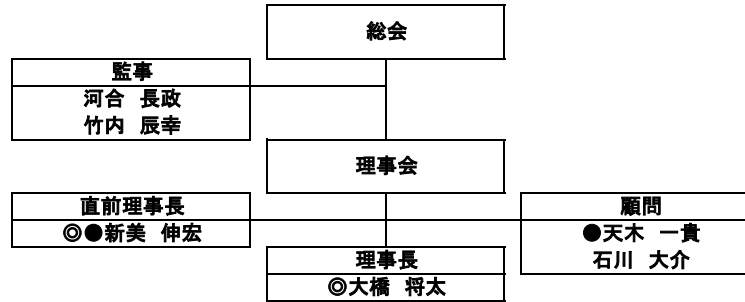

社団法人半田青年会議所 2013年度 組織図

国際アカデミー誘致委員会
委員長 鈴木 雅貴
副委員長 宮原 健太郎
指名委員 天木 一貴 新美 伸宏
尾川 和正 小川 洋之 羽田 将之 坂野 益也 水谷 吉孝 森 圭吾

◎ : 理事
 ◎● : 組織改革会議兼務
 会員数 74名
 ● : 国際アカデミー誘致委員会兼務

副理事長	◎久世 孝宏	◎小山 茂三	◎榑原 貴博	◎●鈴木 雅貴	専務理事	◎近藤 勝美
------	--------	--------	--------	---------	------	--------